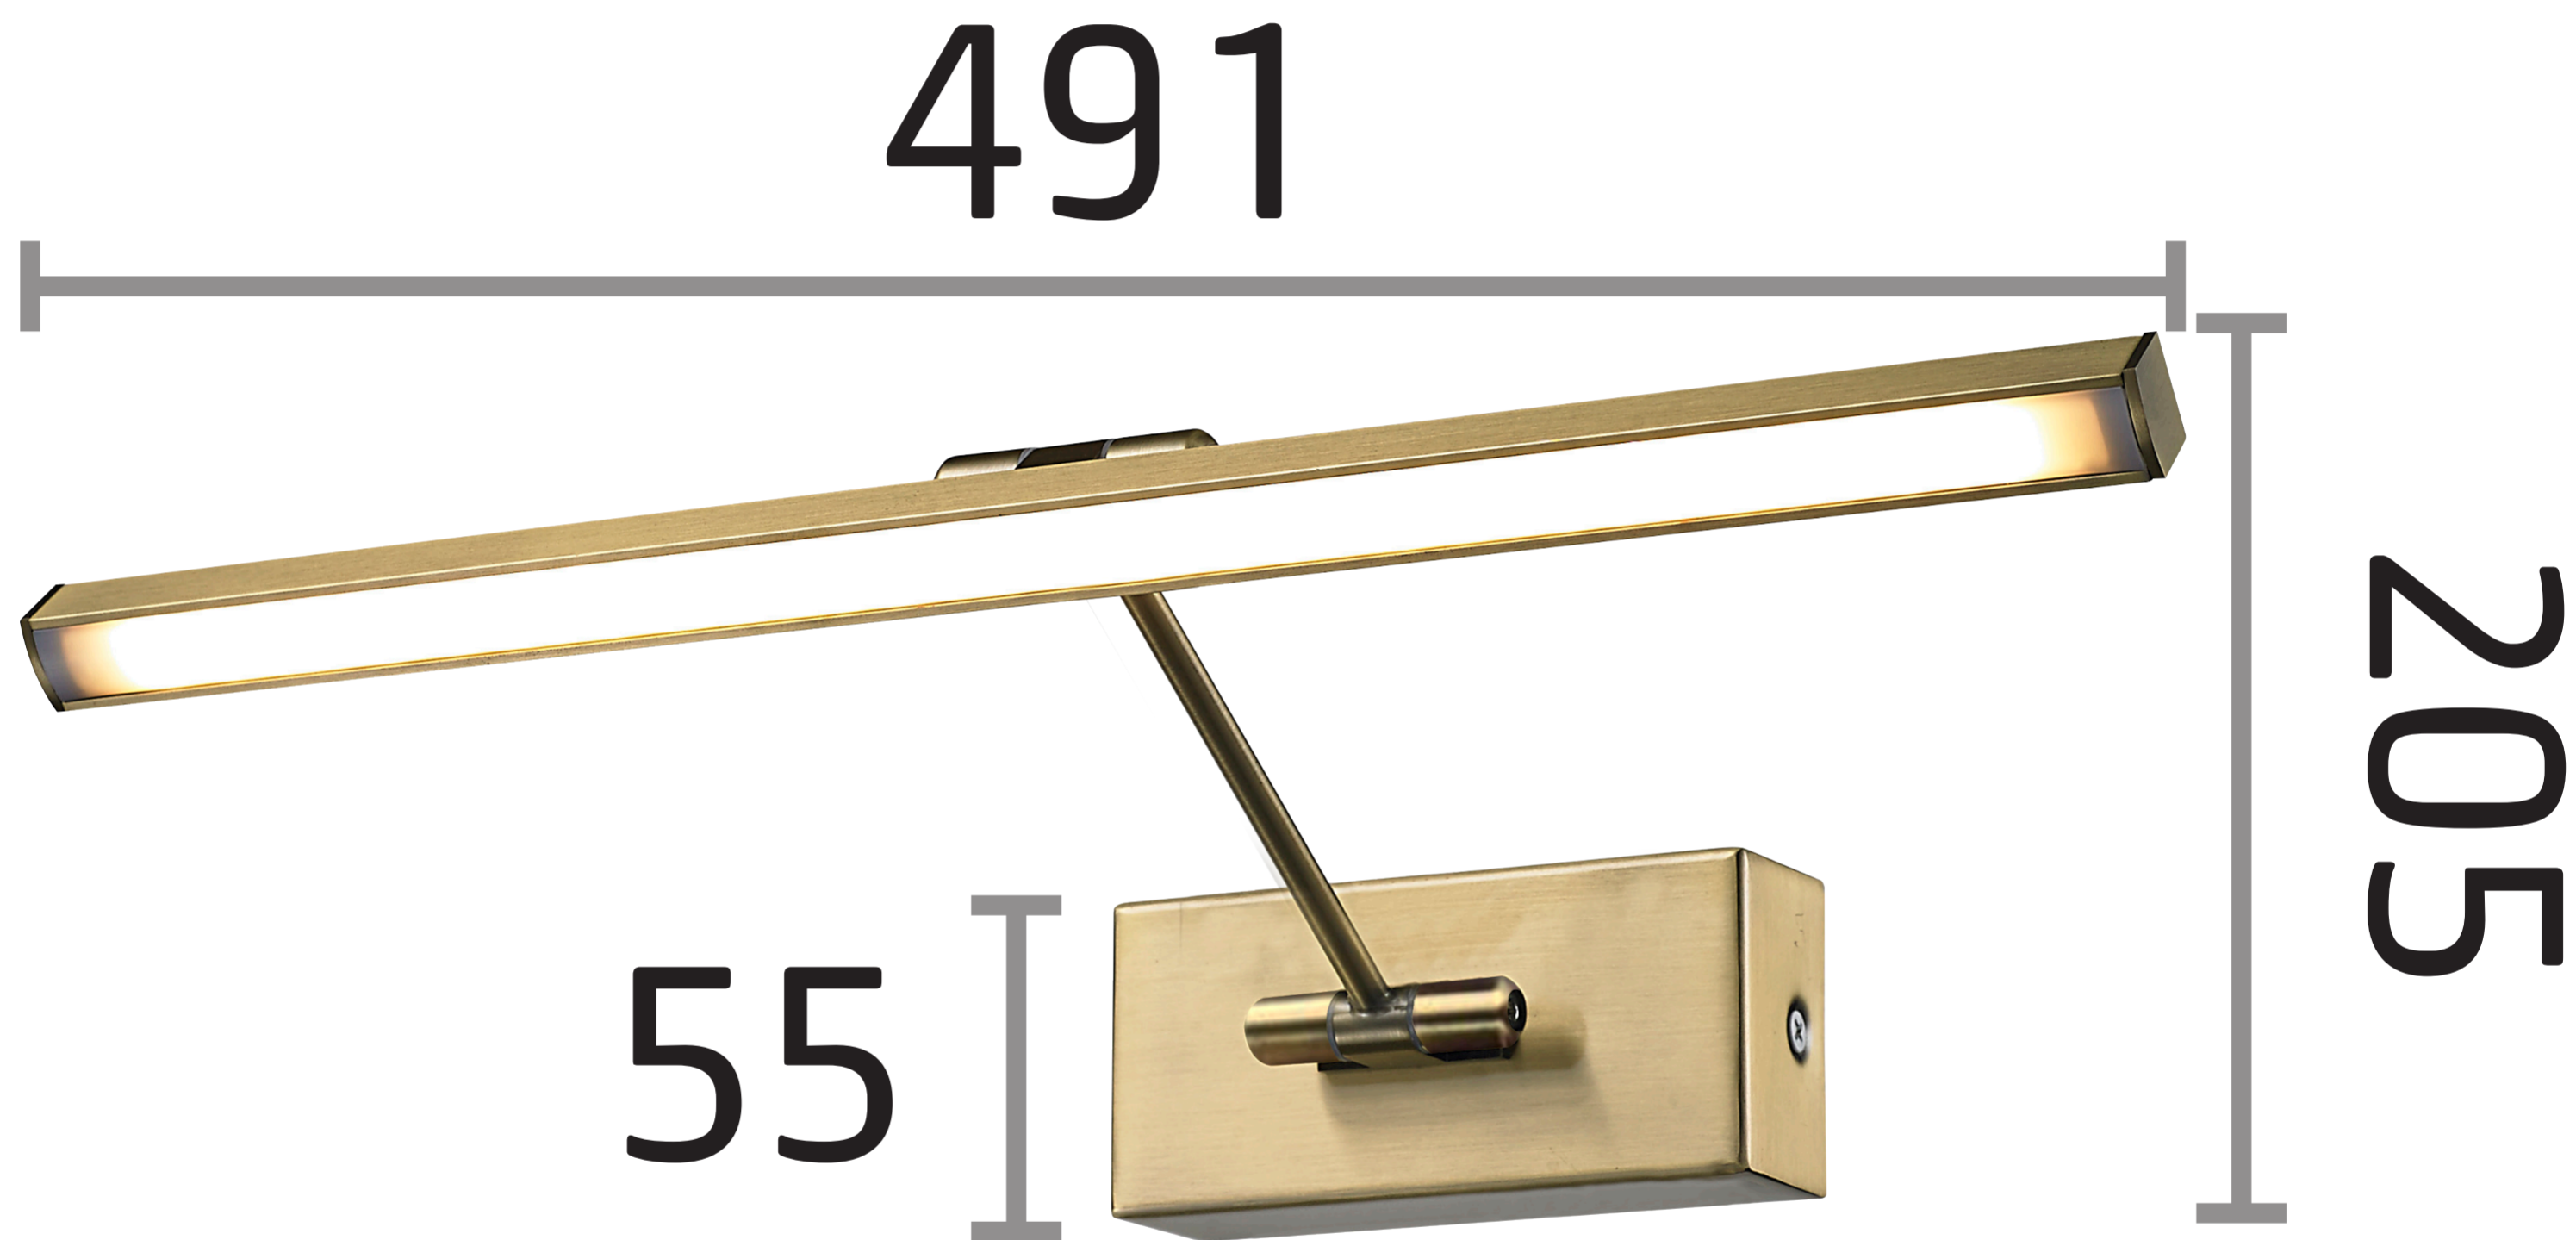

27097-16W

491

205

55