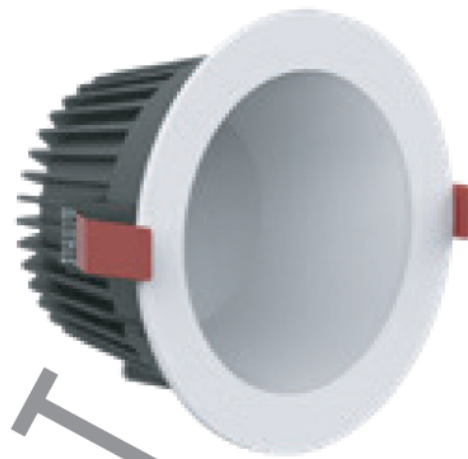

# 20581-12W

Ø85 

73

Ø110