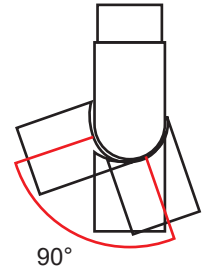

21004-6W

112mm

110mm