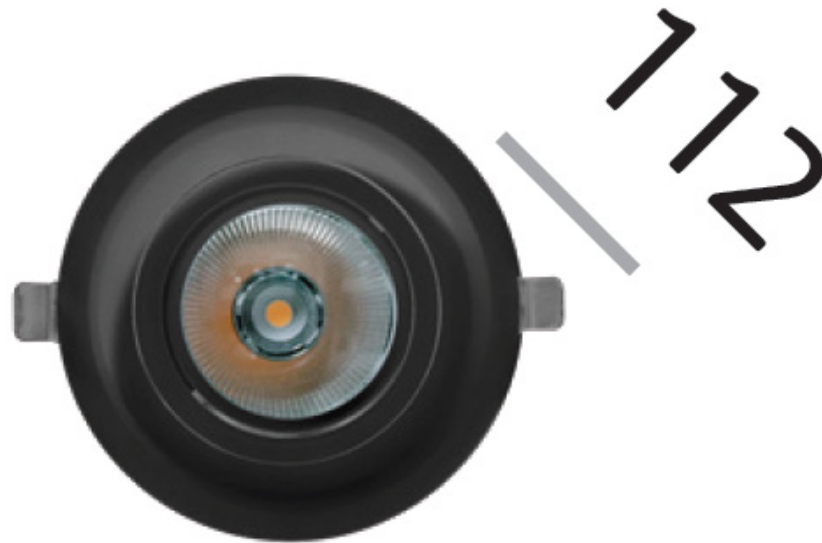

22371-9W

 75Ø

Ø86